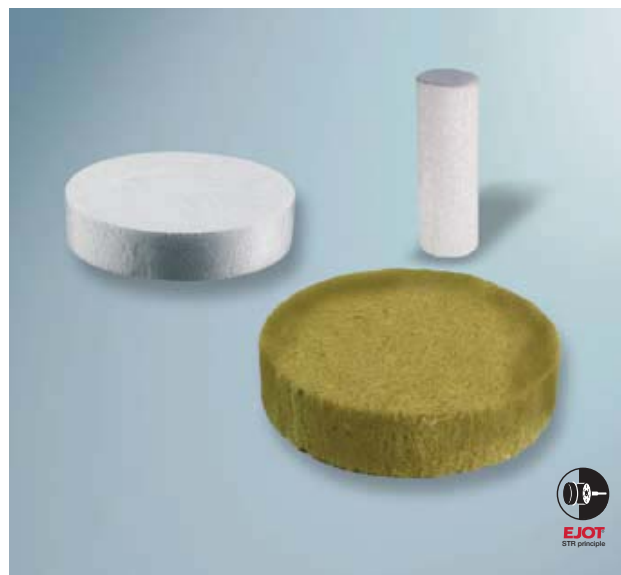

***ejothem* Rondele STR din polistiren**

- rondea specială STR din polistiren (EPS)
- se va folosi cu diblurile *ejothem* STR U și *ejothem* STR H
- culori: alb sau gri

***ejothem* Rondea STR pentru vată minerală**

- rondea specială STR din vată minerală
- se va folosi cu diblurile *ejothem* STR U și *ejothem* STR H

***ejothem* Dop STR**

- dop special pentru polistiren (EPS)
- se va folosi cu diblurile *ejothem* STR U la instalarea la nivel cu suprafață (la *ejothem* STR H se livreaza incluse)

Gama de produse

Denumire produsng	Cod produs	Cod produs (bucăți/pachet)
Rondea albă STR polistiren	8593 000 093	100
Rondea gri STR polistiren	8593 111 070	100
Rondea STR vată minerală	8593 000 098	100
Dop STR polistiren	8709 033 000	500