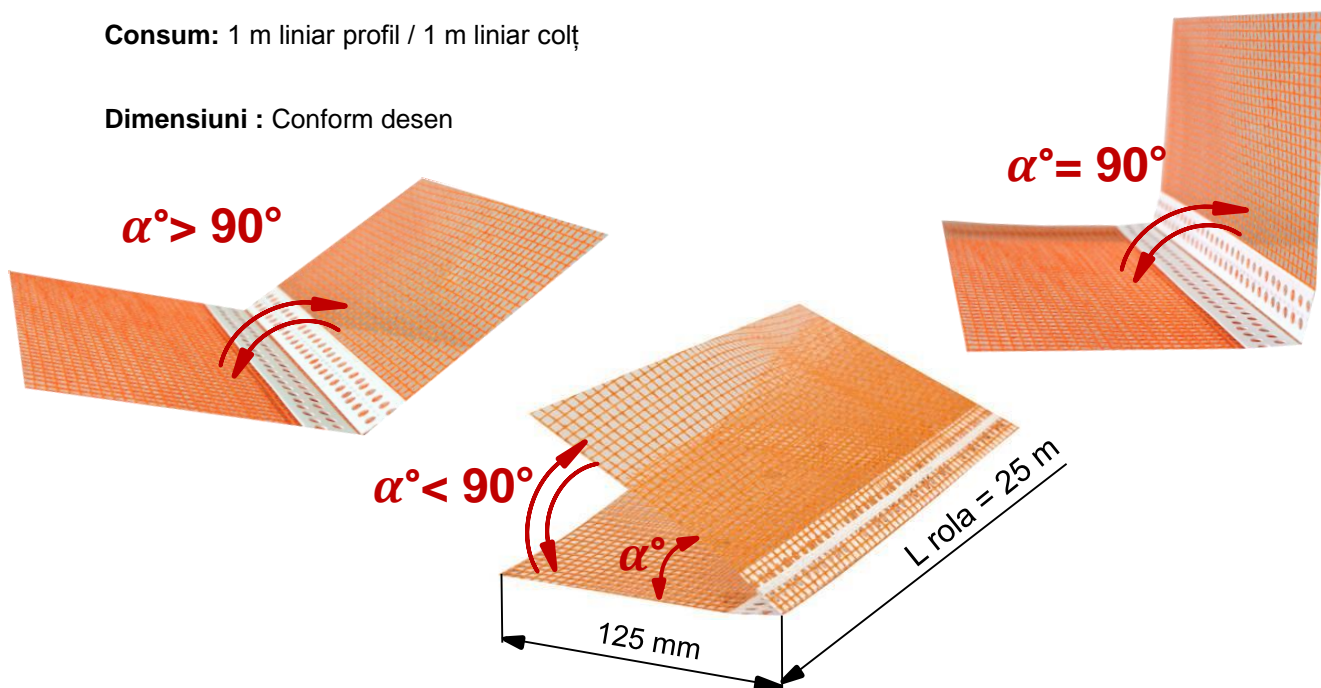

Capatect-Rolleck

Profil flexibil pentru armarea colțurilor de 90° sau diferite de 90°

Stimați Parteneri,

Prin această informare tehnică vă prezentăm o categorie de accesorii speciale utilizate în construcția sistemelor de termoizolații:

Capatect-Rolleck - profil special cu plasă de armare din fibră de sticlă Capatect - Gewebe 650, destinat pentru armarea și protecția colțurilor cu unghiuri constructive de 90° sau diferite de 90°.

Produsul se livrează sub formă de rolă prevăzută pe mijloc cu două benzi de întărire din PVC dur, destinate armării colțurilor construcției.

Domeniu de utilizare: Protejează prin armare colțurile interioare și exterioare având valori variabile între 0° - 180° (90° sau diferite de 90°) atât pe fațade cât și în interiorul construcțiilor

Consum: 1 m liniar profil / 1 m liniar colț

Dimensiuni : Conform desen

Proprietăți produs:

- Rezistent la îmbătrânire
- Ușor de montat
- Plasă din fibră de sticlă rezistentă la mediu alcalin

Schema de montaj a produsului:

Cod orig. Produs	Denumire produs	Dimensiuni	Nr. EAN	Ambalaj	Preț / buc (LEI) *
042 / 00	Capatect-Rolleck Cod comandă: 30520001	Lungime produs = rolă 25 m Lățime plasa de armare = 2 x 125 mm	4027325174649	Cutie carton Rolă 25 m	206,18 (1 rolă 25 m)