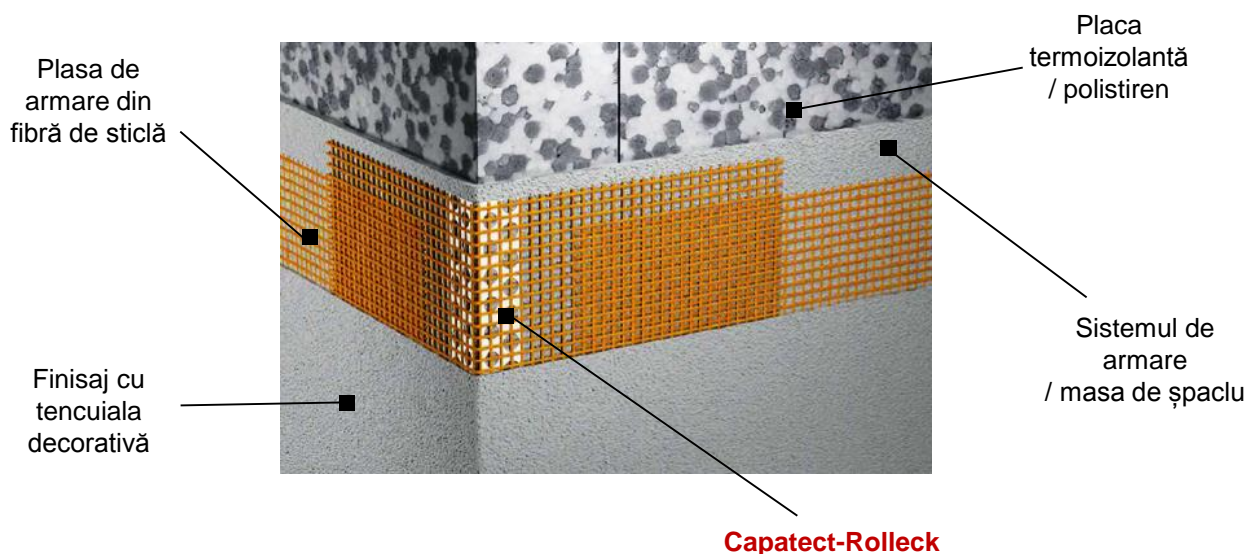

Capatect-Rolleck

Profil flexibil pentru armarea colțurilor de 90° sau diferite de 90°

Stimați Parteneri,

Prin această informare tehnică vă prezentăm o categorie de accesorii speciale utilizate în construcția sistemelor de termoizolații:

Capatect-Rolleck - profil special cu plasă de armare din fibră de sticlă Capatect - Gewebe 650, destinat pentru armarea și protecția colțurilor cu unghiuri constructive de 90° sau diferite de 90°.

Produsul se livrează sub formă de rolă prevăzută pe mijloc cu două benzi de întărire din PVC dur, destinate armării colțurilor construcției.

Domeniu de utilizare: Protejează prin armare colțurile interioare și exterioare având valori variabile între 0° - 180° (90° sau diferite de 90°) atât pe fațade cât și în interiorul construcțiilor

Consum: 1 m liniar profil / 1 m liniar colț

Dimensiuni : Conform desen

Proprietăți produs:

- Rezistent la îmbătrânire
- Ușor de montat
- Plasă din fibră de sticlă rezistentă la mediu alcalin

Schema de montaj a produsului:

Cod orig. Produs	Denumire produs	Dimensiuni	Nr. EAN	Ambalaj	Preț / buc (LEI) *
042 / 00	Capatect-Rolleck Cod comandă: 30520001	Lungime produs = rolă 25 m Lățime plasa de armare = 2 x 125 mm	4027325174649	Cutie carton Rolă 25 m	206,18 (1 rolă 25 m)