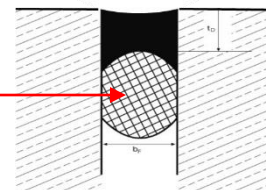

Disbothan 240 PU-Dichtstoff este caracterizat printr-o rezistență ridicată la substanțe chimice, o deformare totală admisă de 25%, este rezistent la solicitări mecanice și nu conține solvenți.

Acest produs se pretează a fi utilizat pentru rosturile de dilatație atât la interior cât și la exterior, **in combinatie cu Palesit**

Rundsnur aplicabil în diverse domenii precum zone de producție, de depozitare, parcuri subterane sau supraetajate, birouri, clădiri administrative, centre de colectare a apelor reziduale, bazine și canale de colectare și scurgere a apei, drenaje, la construcția tunelurilor, la realizarea suprafețelor exterioare și a pardoselilor din plăci ceramice.

Disbothan 240 PU-Dichtstoff poate fi utilizat pentru o multitudine de pardoseli neabsorbante (ca de ex. plăci ceramice, straturi din rășini bicomponente epoxidice și poliuretanice, suprafețe metalice vopsite cu vopsea tip pulbere în câmp electrostatic, aluminiu eloxat, aluminiu, oțel inoxidabil) precum și în cazul unor straturi suport poroase precum betonul, șape minerale, BCA, șape cu conținut de ciment, mortare, zidării. Chiar și scafele prefabricate din PVC pot fi lipite de stratul suport cu acest produs.

Acest produs se utilizează în combinație cu Palesit Rundsnur.

Vă recomandăm să consultați fișa tehnică Nr. 240 înainte de utilizare !