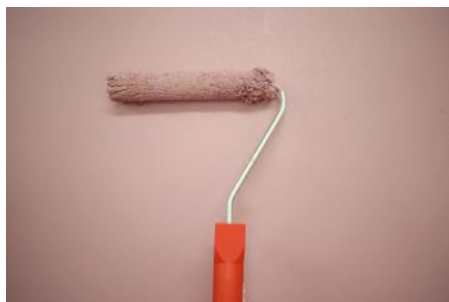

Tehnica de aplicare:

1. Stratul de bază

Pe stratul suport pregătit în prealabil, se aplică cu ajutorul unei role, Weissgrund sau DecoGrund (diluată cu 10% apă), în aceeași nuanță cu cea a stratului final și se finisează cu o perie.

2.Stratul final

Arte Velvet se aplică în nuanța dorită, cu ajutorul unei role cu fir scurt (10-12 mm), fără mâner de extensie, cu mișcări atât orizontale cât și verticale. Ca și alternativă, Arte Velvet poate fi aplicat de asemenea și cu o pensulă. După un scurt timp de zvântare (ar trebui să fie umede doar particulele ridicate de la suprafață), suprafața se finisează uniform cu gletiera ArteTwin, moment în care, particulele de culoare deschisă din Arte Velvet pot fi ușor zdrobite și vor da suprafeței o vitalitate suplimentară.

Rețineți!

În cazul în care, după stratul final, suprafața arată foarte neuniformă, aplicarea unui al doilea strat va egaliza aspectul optic. Din moment ce acest lucru trebuie să fie considerat ca și parte integrantă a calității convenite a suprafeței, recomandăm aplicarea de probe la fața locului.

Arte Velvet 3D Flamenco 55

Informații privind produsele noastre se găsesc pe site-ul www.caparol.ro, sau pot fi solicitate departamentului tehnic la adresa: tehnica@caparol.ro