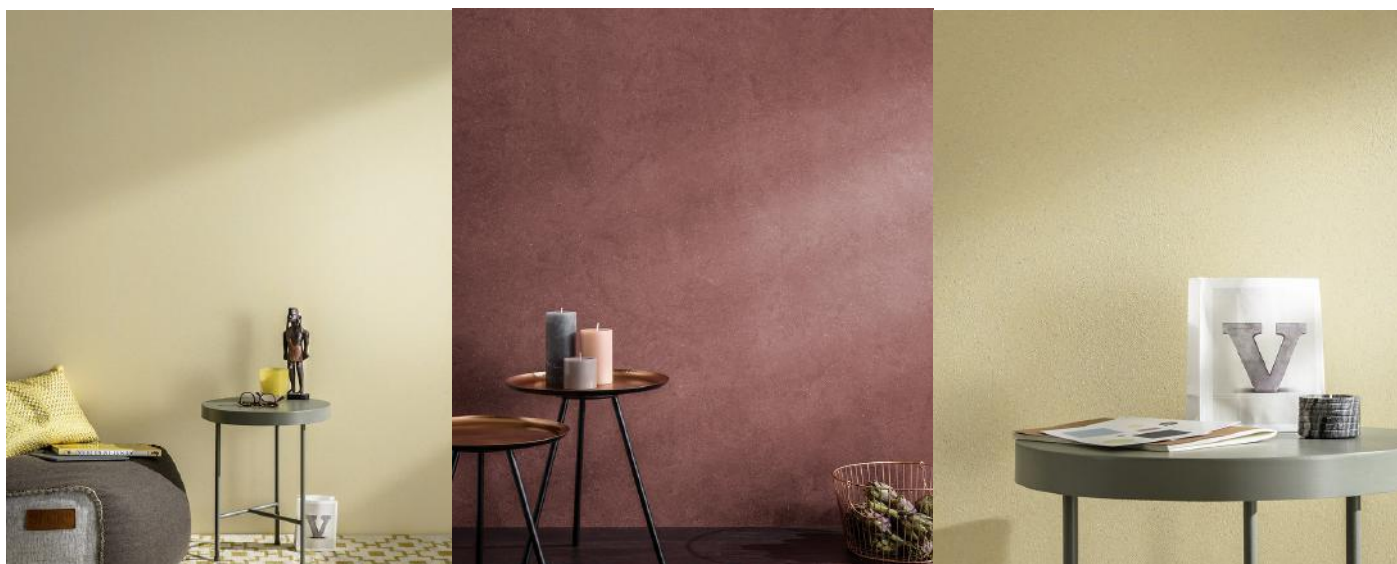

Produs nou în gamă: Capadecor Arte Velvet

Stimați parteneri,
Avem plăcerea să vă prezentăm în continuare un nou produs decorativ ce completează gama decorațiilor interioare Caparol:

Capadecor Arte Velvet

Lazură de perete extrem de atractivă, special creată pentru suprafețele pereților interiori. O caracteristică a lazurii o reprezintă particulele de culoare deschisă, nepigmentabile și care produc suprafețe luminoase de înaltă calitate, cu un aspect foarte sofisticat al culorilor.