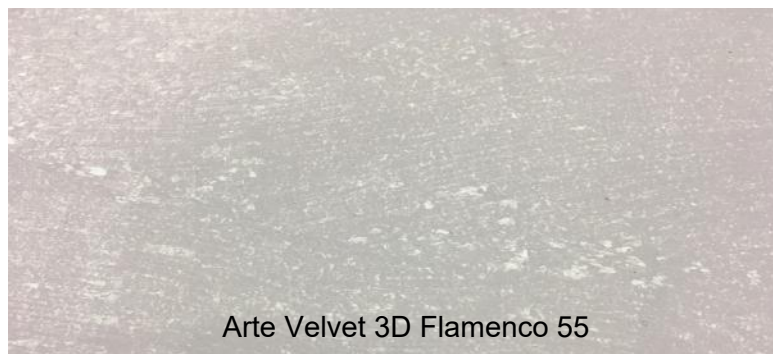

Tehnica de aplicare:

1. Stratul de bază

Pe stratul suport pregătit în prealabil, se aplică cu ajutorul unei role, Weissgrund sau DecoGrund (diluată cu 10% apă), în aceeași nuanță cu cea a stratului final și se finisează cu o perie.

2.Stratul final

Arte Velvet se aplică în nuanța dorită, cu ajutorul unei role cu fir scurt (10-12 mm), fără mâner de extensie, cu mișcări atât orizontale cât și verticale. Ca și alternativă, Arte Velvet poate fi aplicat de asemenea și cu o pensulă. După un scurt timp de zvântare (ar trebui să fie umede doar particulele ridicate de la suprafață), suprafața se finisează uniform cu gletiera ArteTwin, moment în care, particulele de culoare deschisă din Arte Velvet pot fi ușor zdrobite și vor da suprafeței o vitalitate suplimentară.

Rețineți!

În cazul în care, după stratul final, suprafața arată foarte neuniformă, aplicarea unui al doilea strat va egaliza aspectul optic. Din moment ce acest lucru trebuie să fie considerat ca și parte integrantă a calității convenite a suprafeței, recomandăm aplicarea de probe la fața locului.

Arte Velvet 3D Flamenco 55

Informații privind produsele noastre se găsesc pe site-ul www.caparol.ro, sau pot fi solicitate departamentului tehnic la adresa: tehnica@caparol.ro