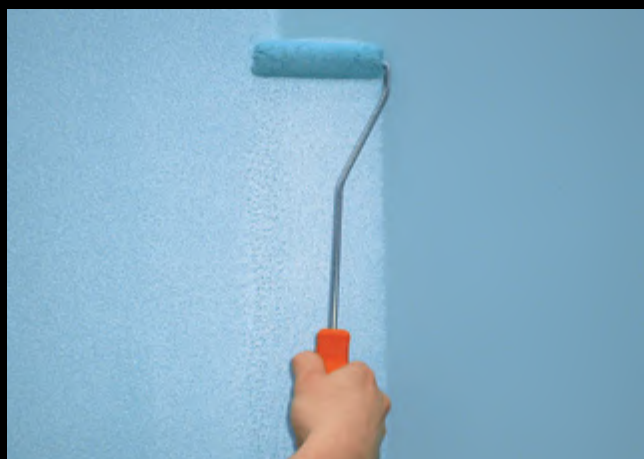

StuccoDecor DI PERLA

Aplicare

Etapa 1

Stratul suport se grunduiește în prealabil conform cerințelor. Dacă este necesar stratul suport se poate șpăclui în prealabil (cu Akkordspachtel fein sau mittel), astfel încât să se elimine denivelările și golurile de pe suprafață. Dacă este cazul, suprafața se va șlefui, apoi se va îndepărta praful.

Etapa 3

Aplicarea unui strat de StuccoDecor DI PERLA în nuanța aleasă, diluat cu cca. 20% apă, aplicat cu o rolă de mohair cu fir mediu.