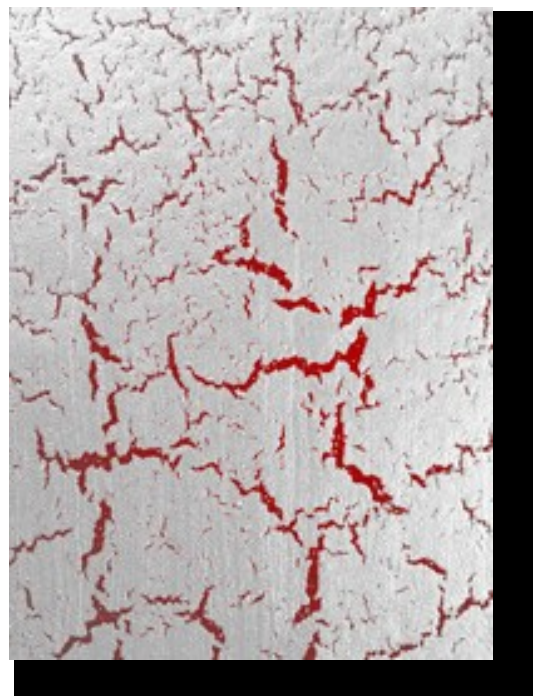

Posibilități de combinare

Produs	Cod Produs	Denumire produs	Preț* RON / buc	Preț sistem (kit)	Consum ml/mp
	788118	Amphibolin B3 1.175l	81.84	251.29 pt. cca. 8 m²	120
	900401	Color Essenz Pink 30 ml	8.54		
	900401	Color Essenz Pink 30 ml	8.54		
	900571	Antique Effekt 1 l	65.57		
	788105	Amphibolin B1 1.25l	86.80		

*Preț recomandat de producător (TVA inclusă)