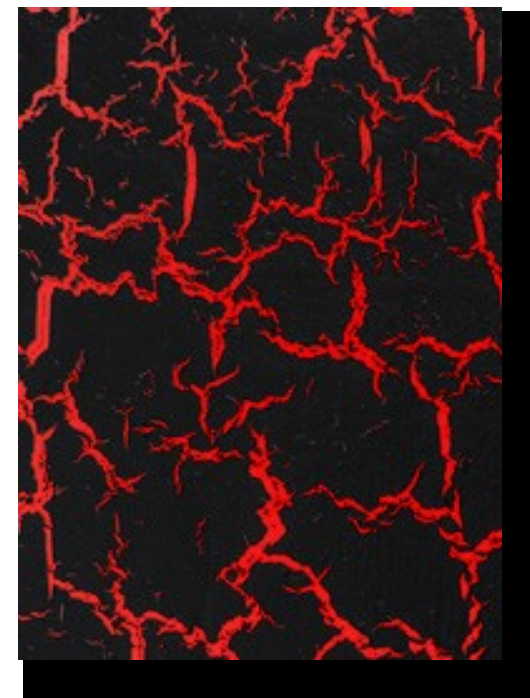

Posibilități de combinare

Prodot	Cod Prodot	Denumire prodot	Preț* RON / buc	Preț sistem (kit)	Consum ml/mp
	788118	Amphibolin B3 1.175l	81.84	251.29 pt. cca. 8 m²	120
	900401	Color Essenz Pink 30 ml	8.54		120
	900401	Color Essenz Pink 30 ml	8.54		
	900571	Antique Effekt 1 l	65.57		120
	900669	Amphibolin Negru 1.25l	86.80		120

*Preț recomandat de producător (TVA inclusă)