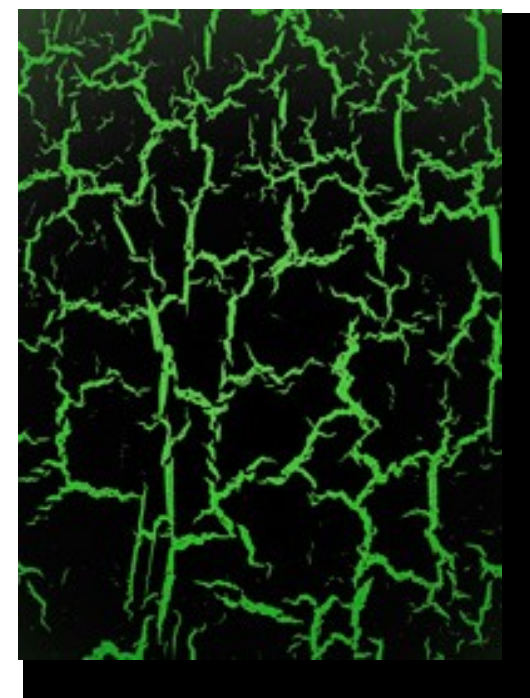

Posibilități de combinare

Produs	Cod Produs	Denumire produs	Preț* RON / buc	Preț sistem (kit)	Consum ml/mp	
	788118	Amphibolin B3 1.175l	81.84	251.29 pt. cca. 8m²	120	
	900405	Color Essenz Amazonas 30 ml	8.54			
	900405	Color Essenz Amazonas 30 ml	8.54		120	
	900571	Antique Effekt 1 l	65.57			
	900669	Amphibolin Negru 1.25l	86.80			120

*Preț recomandat de producător (TVA inclusă)