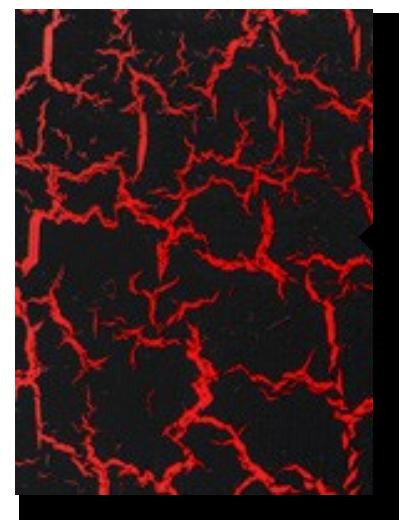

Amphibolin B3 1.175 l + (2 x 30 ml) Color
Essenz Pink (strat de bază)
+
Antique Effekt
1 l (strat intermediar)
+
Amphibolin Negru 1.25 l
(strat final)