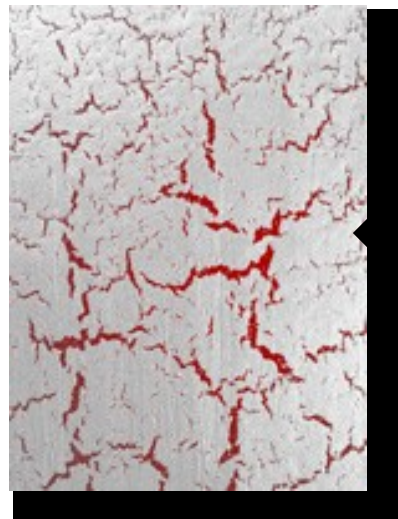

Posibilități de combinare

Amphibolin
B3 1.175 l + (2 x 30 ml) Color Essenz Pink
(strat de bază)
+
Antique Effekt
1 l (strat intermediar)
+
Amphibolin B1
1.25 l (alb - strat final)